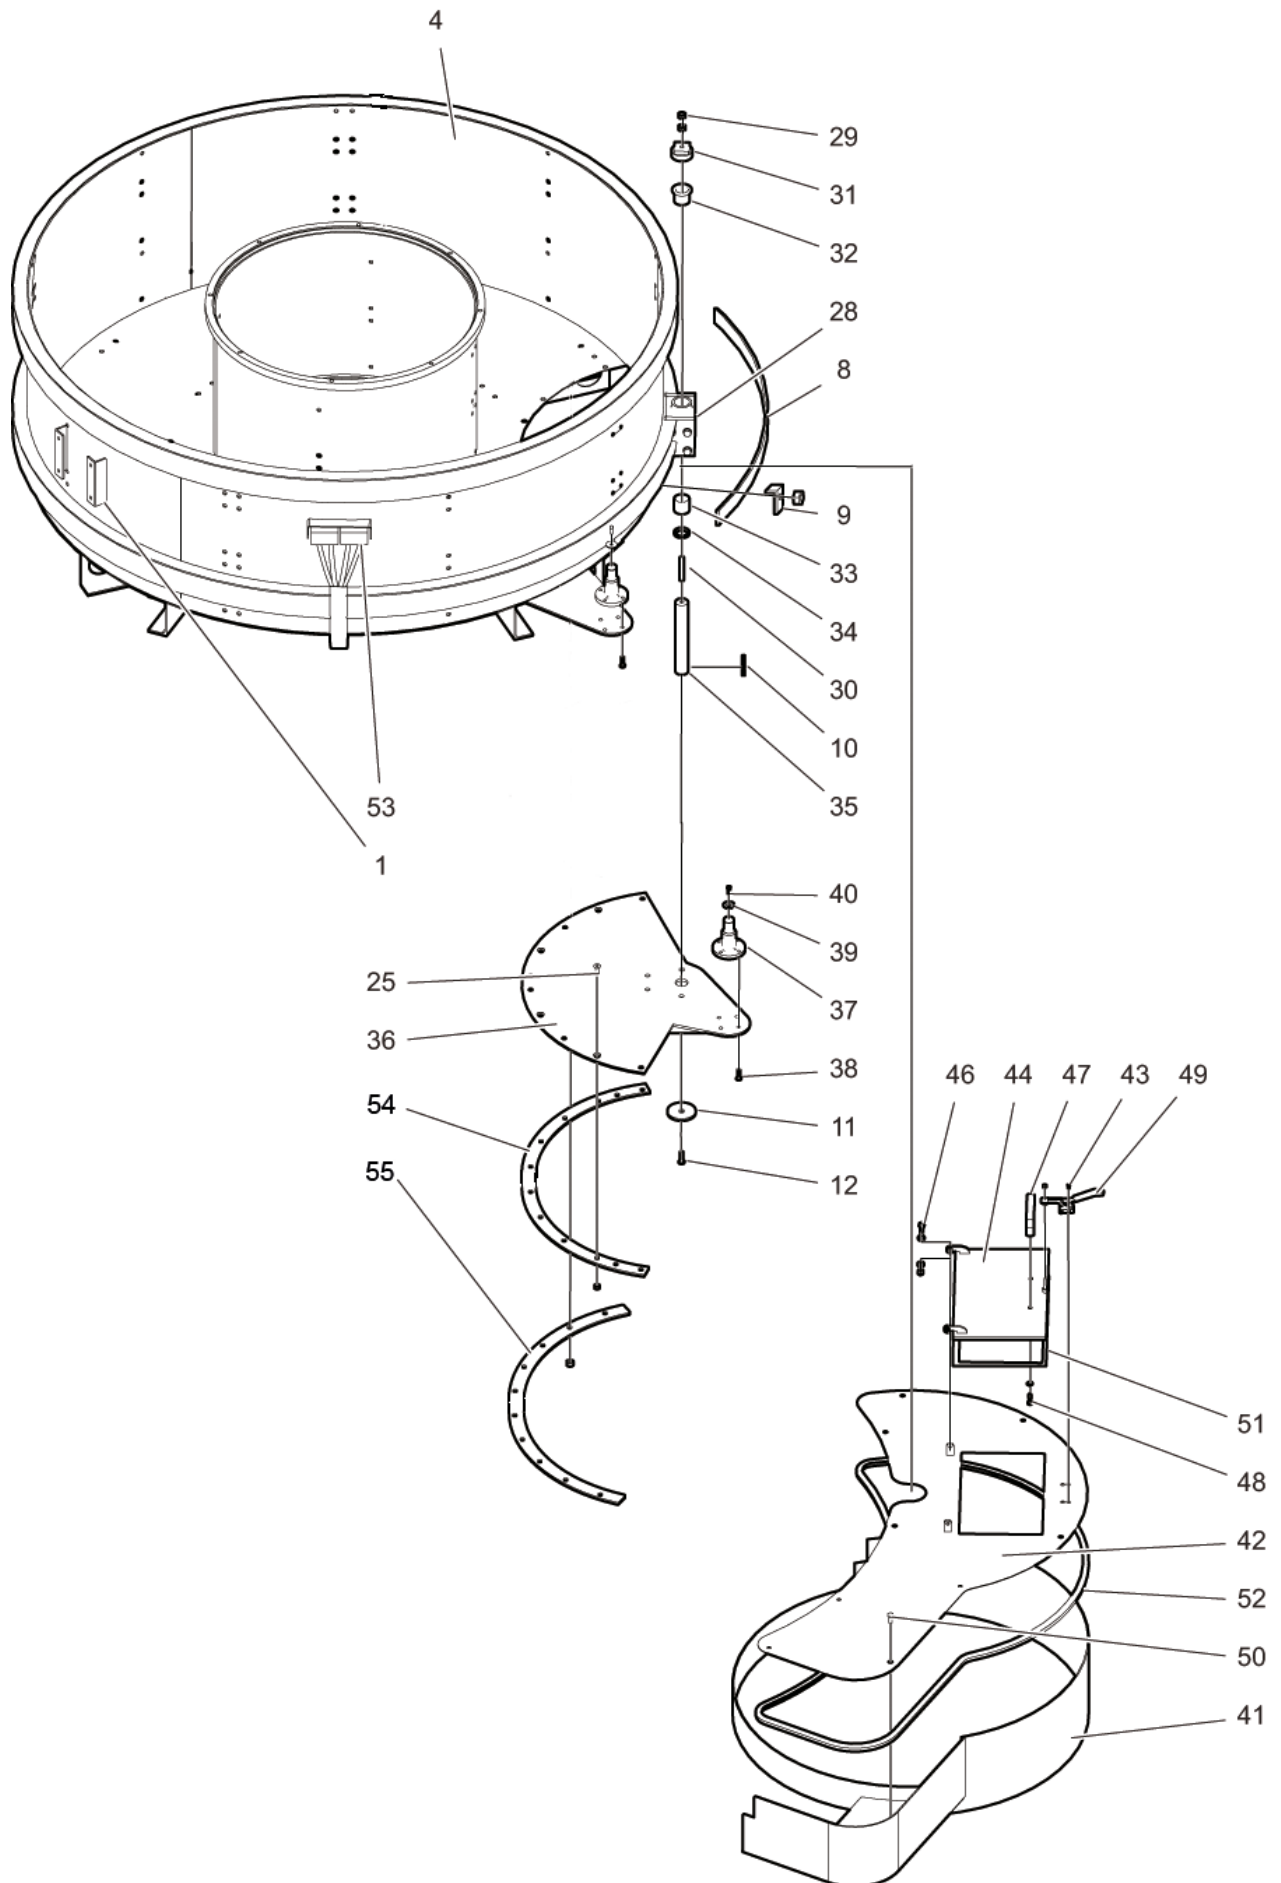

Blandarkar med tömningslucka

A

2015-01-22

Blandarkar med tömningslucka

A

Pos			Pris
Item	Benämning	Description	Price
1	Fäste för kopplingsbox	Bracket for wiring box	
4	Blandarkar	Mixing pan	
8	Tätningjärn	Wiper	
9	Klamma med mutter	Wiper bracket	
10	Kil	Key	
11	Bricka	Washer	
12	Skruv	Screw	
25	Skruv med mutter	Screw and nut	
28	Luckaxelhållare	Discharge door housing	
29	Mutter	Nut	
30	Pinnbult	Stud	
31	Justerlock	Adjusting lid	
32	Bussning övre	Bush, top	
33	Bussning undre	Bush, bottom	
34	Skrapping	Scraping seal	
35	Luckaxel kort	Discharge door shaft, short	
36	Tömningslucka	Discharge door	
37	Tapp	Shaft for cylinder	
38	Skruv	Screw	
39	Bricka	Washer	
40	Skruv	Screw	
41	Skydd	Cover	
42	Lock för skydd	Lid for cover	
43	Skruv och bricka	Screw and washer	
44	Inspektionslucka	Inspection hatch	
46	Skruv och mutter	Screw	
47	Handtag	Handle for inspection hatch	
48	Skruv och bricka	Screw and washer	
49	Snabbspänne	Quick lash	
50	Skruv	Screw	
51	Gummilist inspektionslucka	Seal for inspection hatch	
52	Gummilist för lock	Seal for lid	
53	Smörjblock	Grease rack	
54	Tätninglist PU	Door Seal PU	
55	Klämjärn	Clamping iron	
(56	Distansjärn för A54	Space iron for A54)	